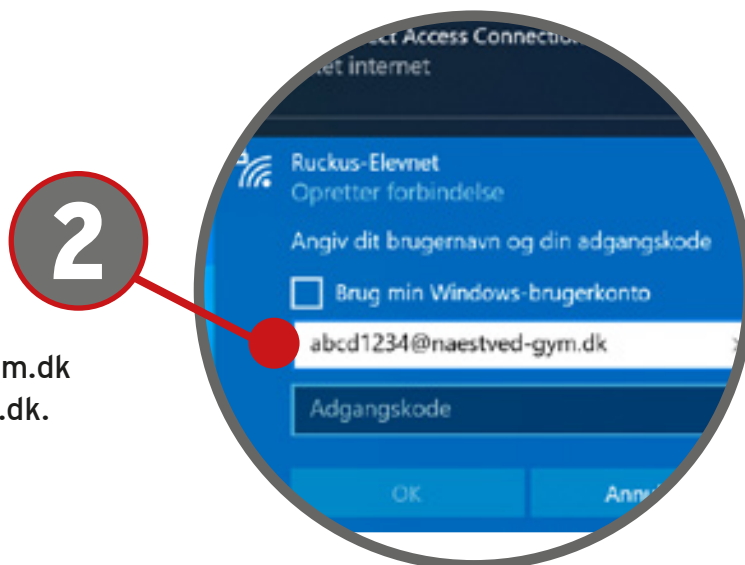

Wi-Fi

LOGIN VEJLEDNING

Sådan logger du på NGH elev netværket.

- Log på med (brugernavn)@naestved-gym.dk
Eksempel: ngh24abcde@naestved-gym.dk.
- Tast dit password
Eksempel: abcdefghi

- ⚠ Får du fejl er det muligvis dit upassord der er udløbet.
Gå på mobil.efif.dk for at ændre det.